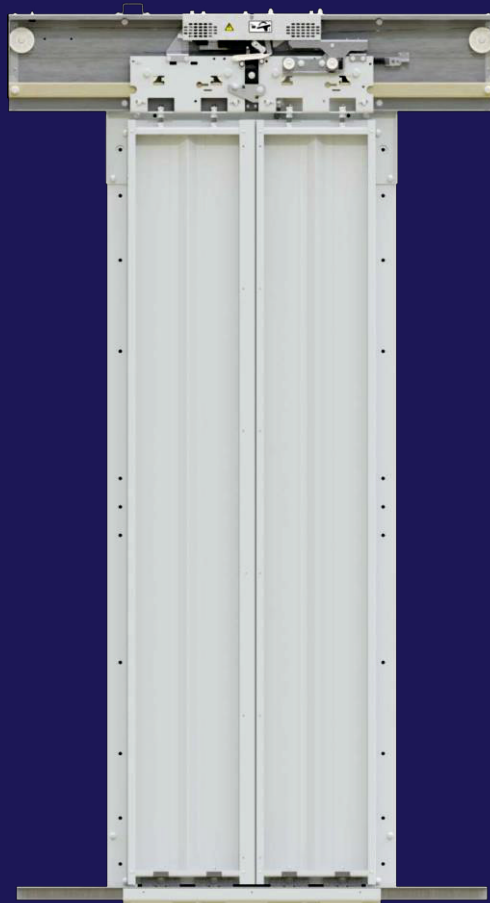

MOVEL COMFORT

Новая установка направляющих

Дополнительная шумоизоляция

Лебёдка безредукторная

Двери производства Могилевлифтмаш (покупные опционально)

Усиленное купе кабины

Система управления УЛ (INOVANCE опционально)