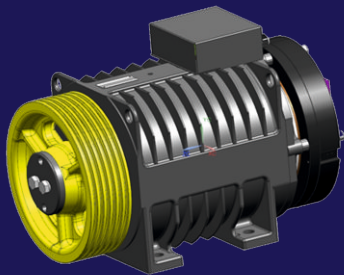

Дополнительная шумоизоляция

Лебёдка безредукторная