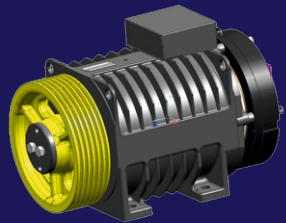

MOVEL COMFORT

Новая установка направляющих

Дополнительная шумоизоляция

Лебёдка безредукторная

Двери производства Могилевлифтмаш (покупные опционально)

Усиленное купе кабины

Система управления УЛ (INOVANCE опционально)