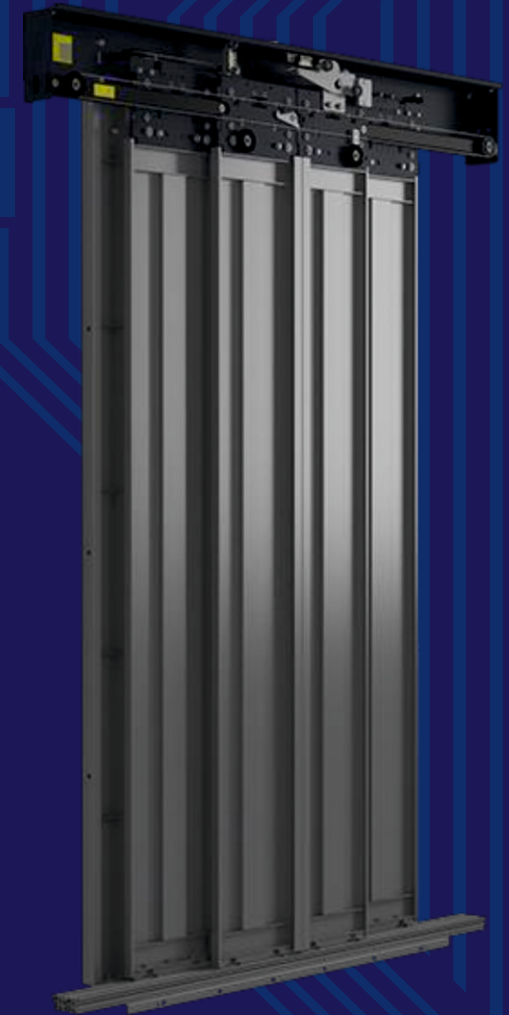

MOVEL COMFORT

Новая установка направляющих

Дополнительная шумоизоляция

Лебёдка безредукторная

Усиленное купе кабины